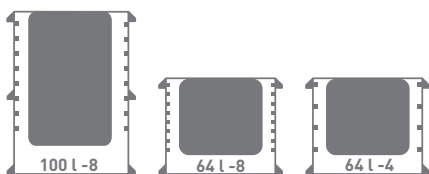

Size variants